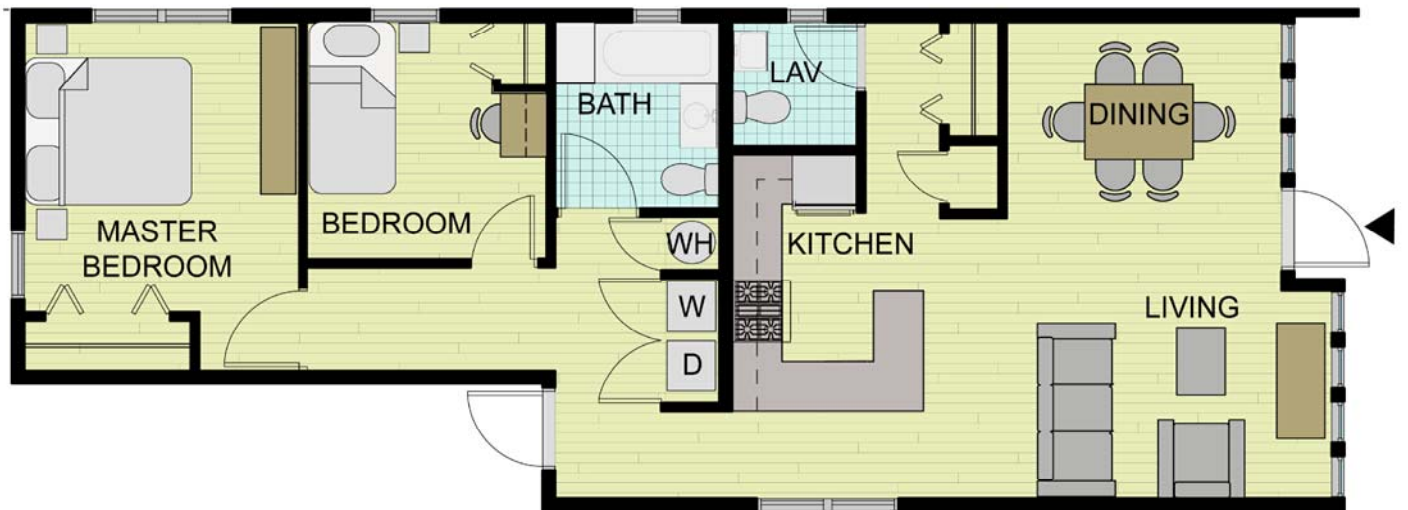

FLOOD PLAIN HOUSE

880 SQ FT HOUSE

JORGE FONTAN

917 575 0747

WWW.JORGEFONTAN.COM

JORGE@JORGEFONTAN.COM

FLOOD PLAIN HOUSE

880 SQ FT HOUSE